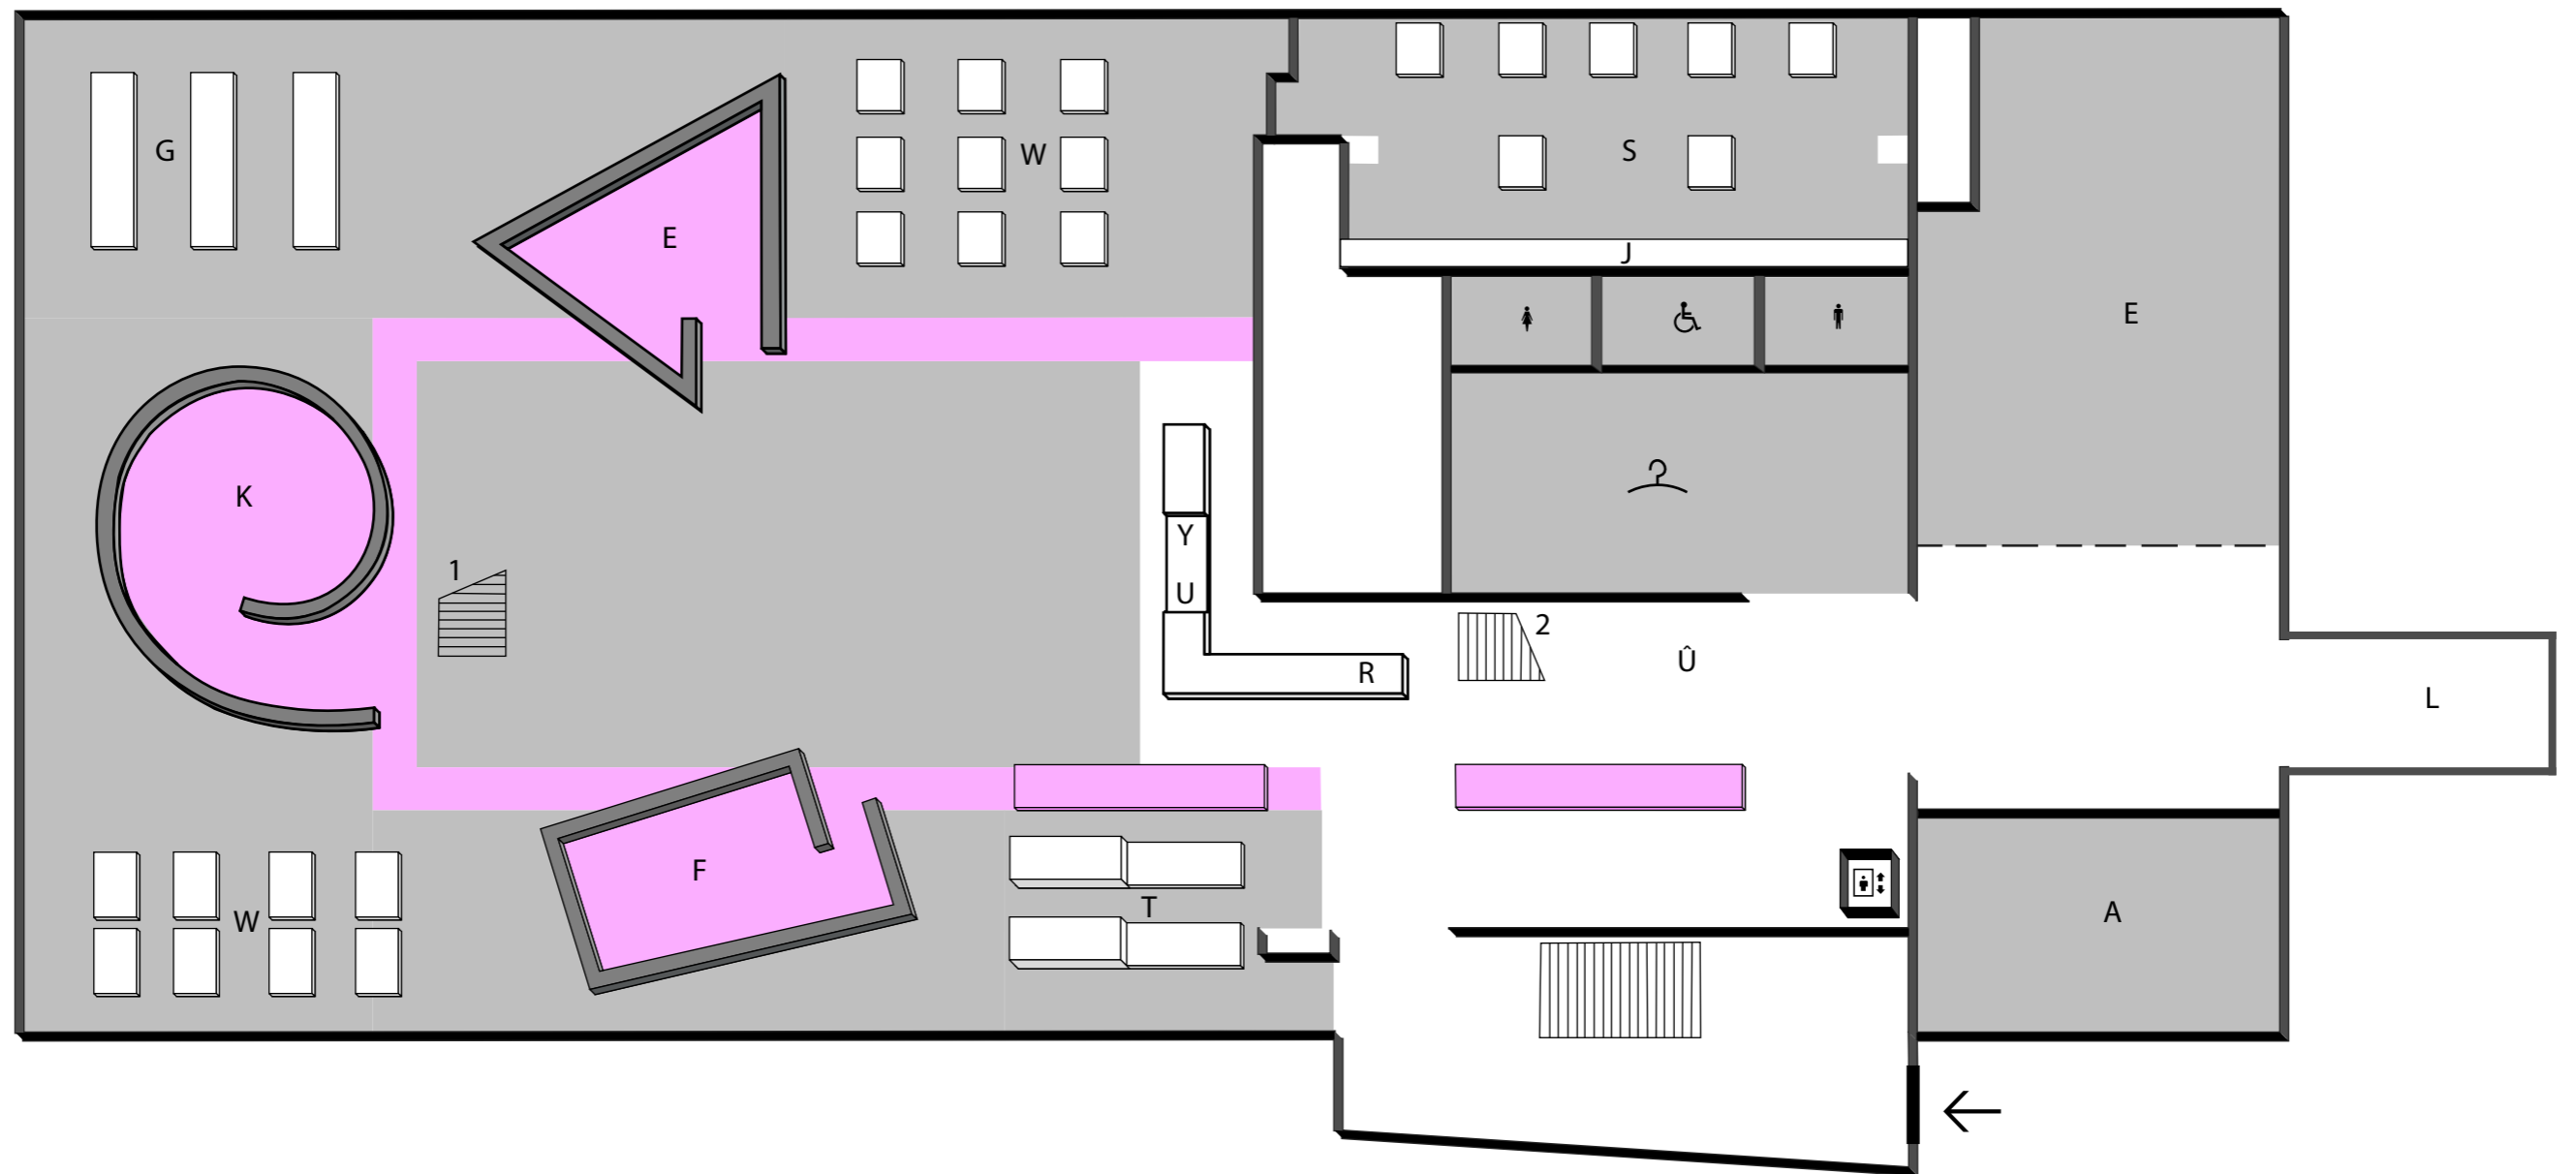

Plattegrond **TREASOAR**

- A Oldehovezaal
- E Expositieruimte
- F Filmzaaltje
- G Genealogie
- Y Informatie
- J Juridische Boekerij
- K Kaartenkabinet

- L Luchtbrug naar Boterhoek 3
- R Receptie
- S Stille studiezaal
- T Tijdschriften
- U Uitleenbalie
- Û Ontvangsthal
- W Werkplekken

- 1 Omloop:
 - Friese literatuur
 - Friese cultuur
 - Buma Bibliotheek
 - Fuks Collectie
- 2 Eerste verdieping:
 - koffiehoek
 - Gysbert Japixzaal
 - Leslokaal
 - Charterkamer

-  Lift
-  Garderobe
-  Toiletten